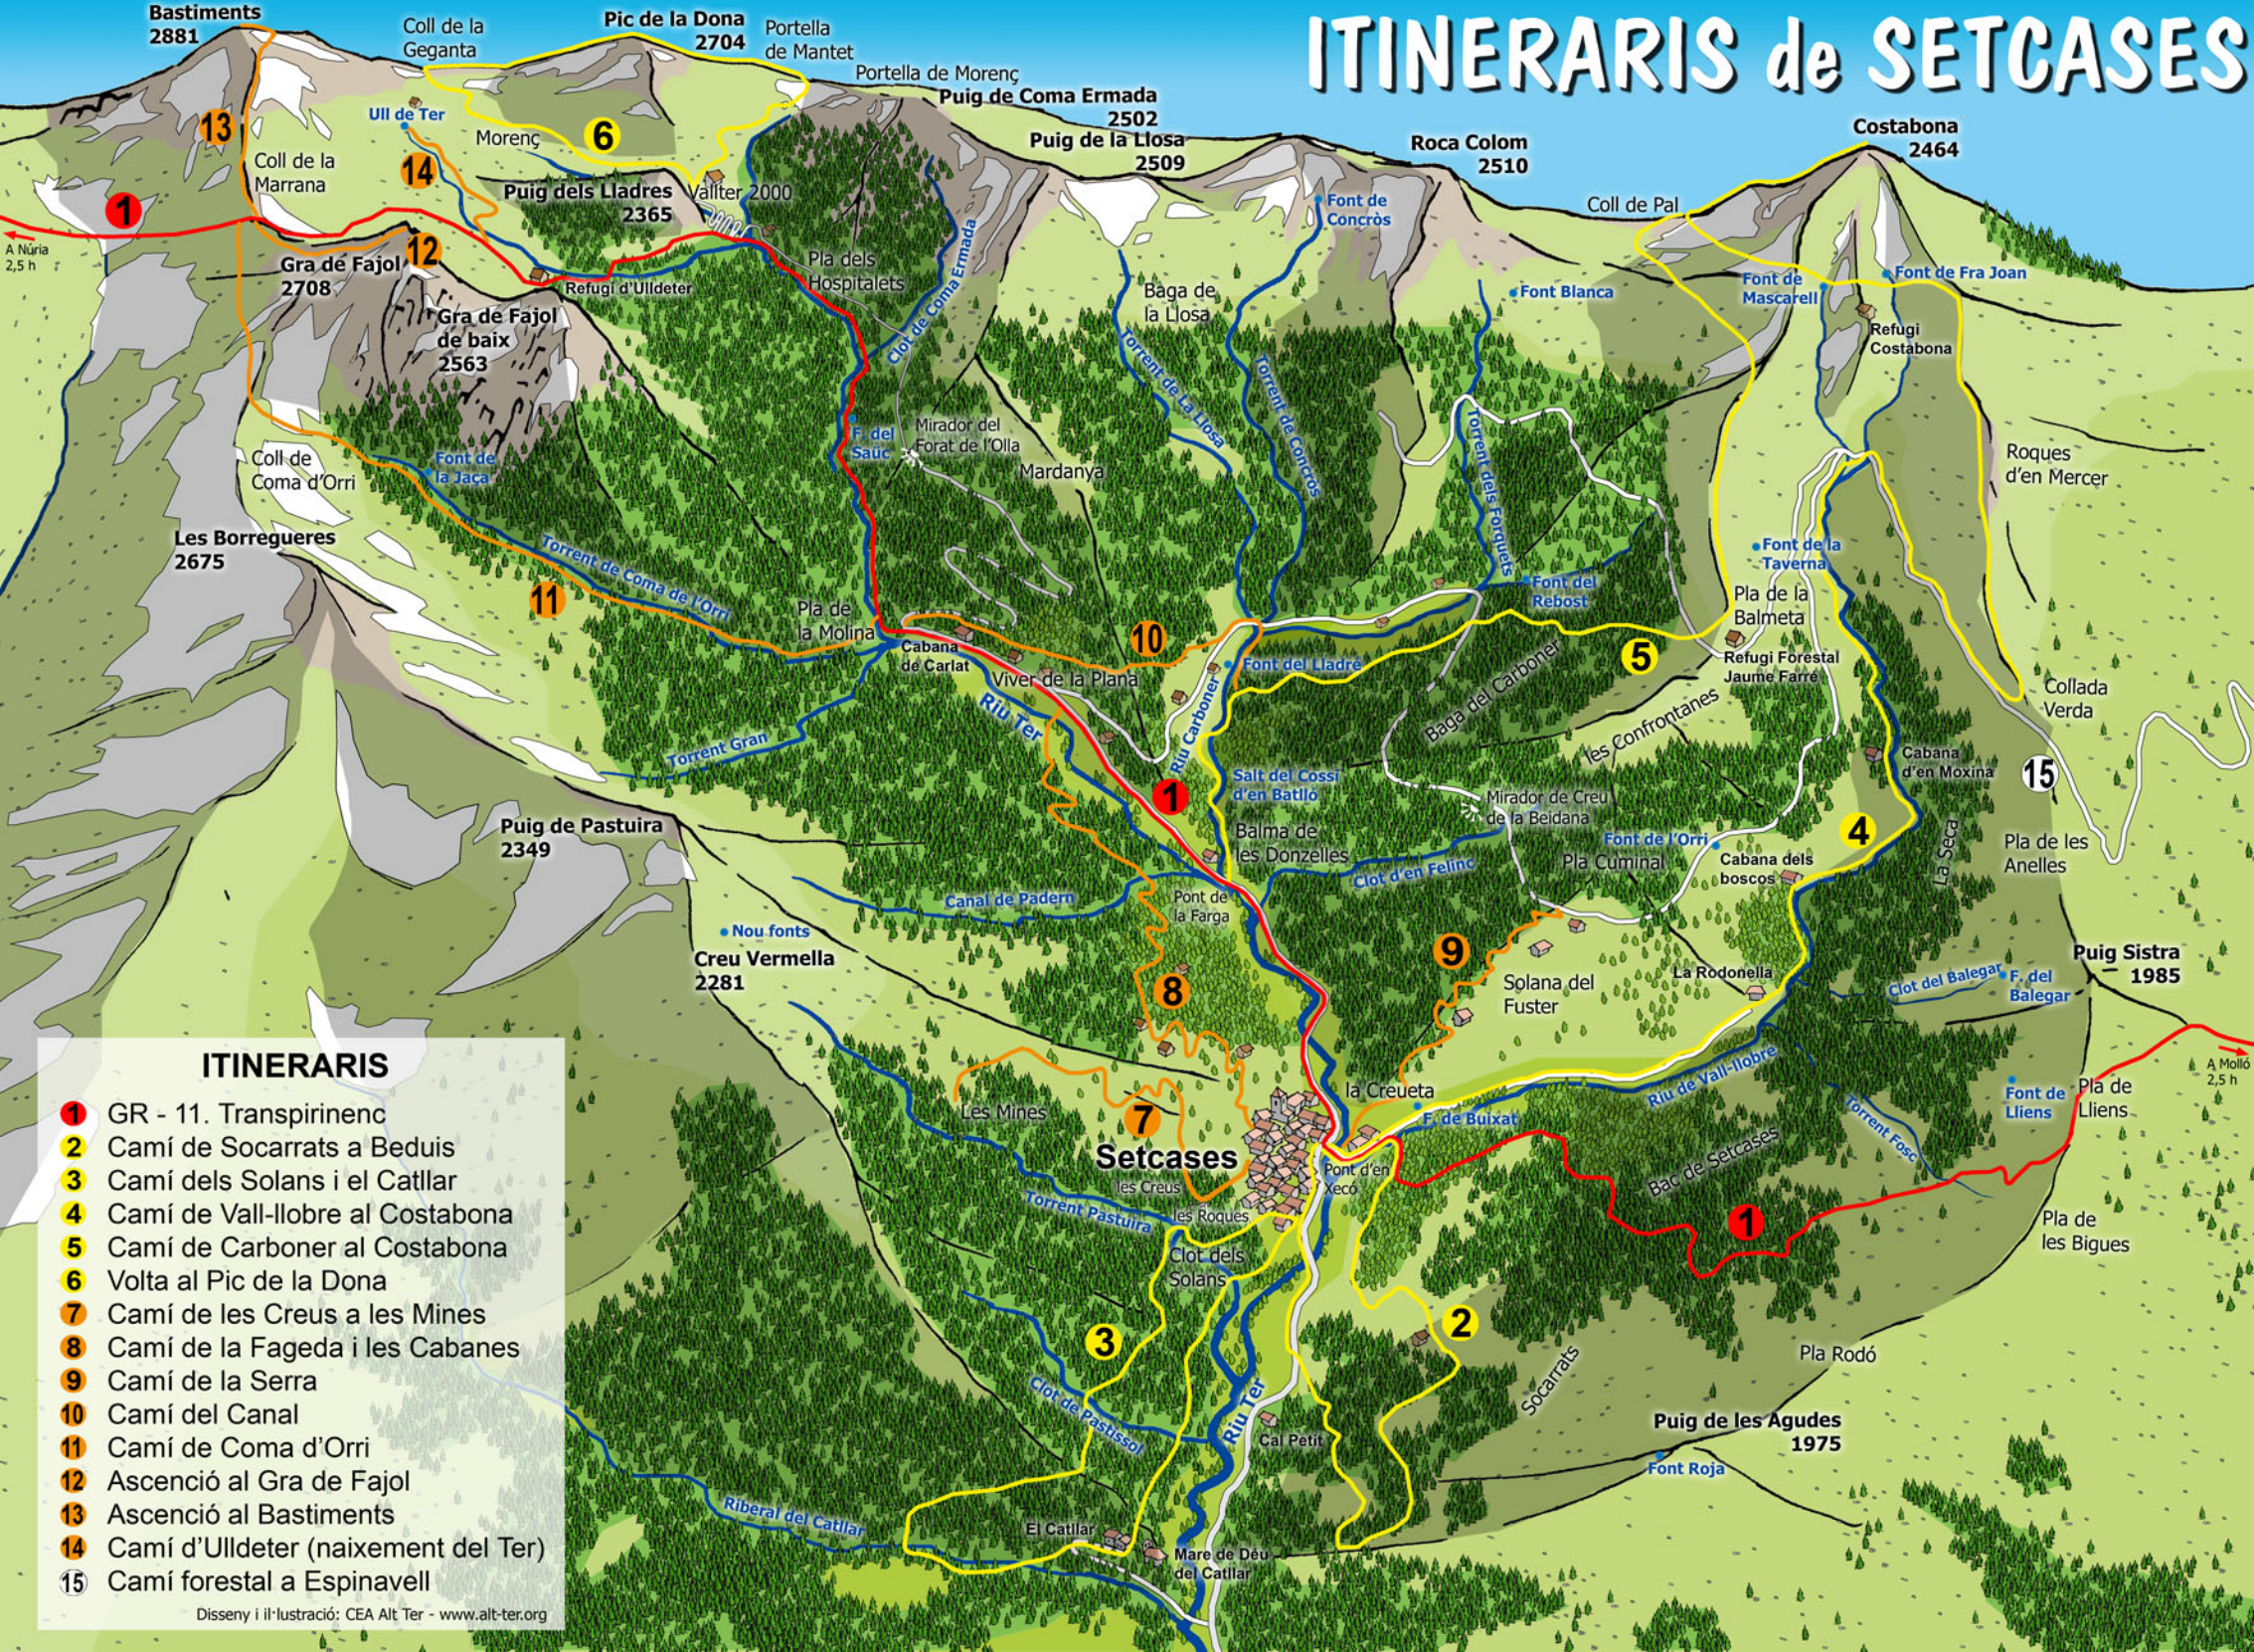

# ITINERARIS de SETCASES

## ITINERARIS

- 1 GR - 11. Transpirinenc
- 2 Camí de Socarrats a Beduis
- 3 Camí dels Solans i el Catllar
- 4 Camí de Vall-Ilobre al Costabona
- 5 Camí de Carboner al Costabona
- 6 Volta al Pic de la Dona
- 7 Camí de les Creus a les Mines
- 8 Camí de la Fageda i les Cabanes
- 9 Camí de la Serra
- 10 Camí del Canal
- 11 Camí de Coma d'Orri
- 12 Ascensió al Gra de Fajol
- 13 Ascensió al Bastiments
- 14 Camí d'Ulldeter (naixement del Ter)
- 15 Camí forestal a Espinavell